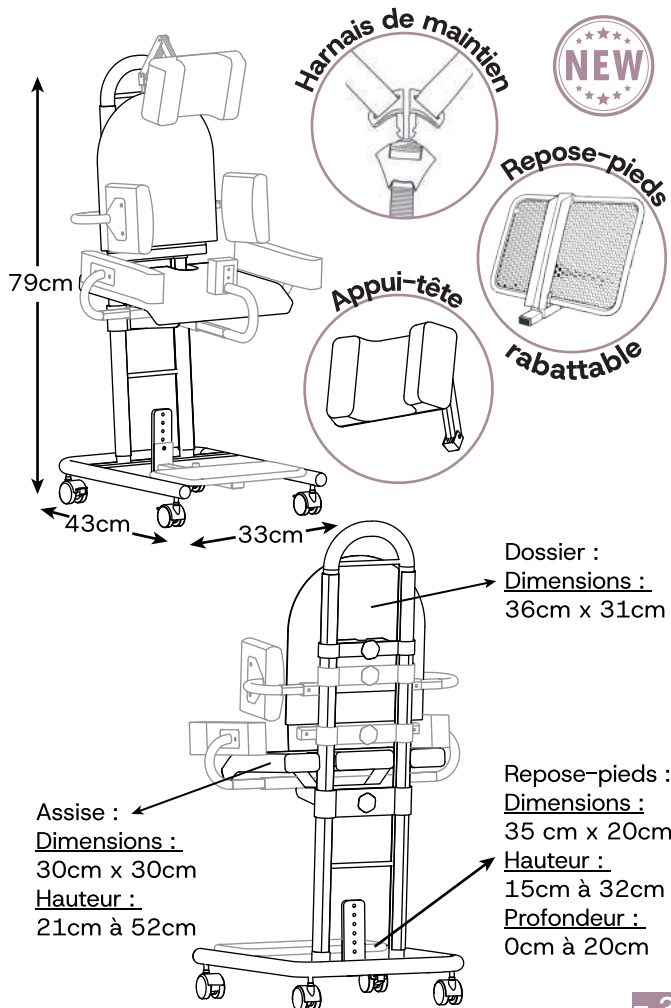

MODUL

Réglable par molettes

- ▶ Destinée aux tous petits, de 3 à 6 ans
- ▶ Siège modulable pour s'adapter à la pathologie et aux besoins de tous
- ▶ Hauteur ajustable en continu

CARACTÉRISTIQUES

ACCESSOIRES INCLUS :

- › Jeu de 4 roulettes pivotantes avec frein ø5cm
- › Assise et dossier en multiplis hêtre naturel 8mm avec habillage en mousse fixe HR40 recouvert de skaï (classement non-feu).
- › Coloris du skaï au choix :
 - Beige
 - Noir
 - Gris

OPTIONS :

- Levier de frein pour le blocage des roulettes
- Repose-pieds fixe réglable en hauteur et en profondeur
- Repose-pieds rabattable réglable en hauteur et en profondeur NEW
- Cales-bassin réglables en largeur*
- Cales-tronc réglables en hauteur et en largeur*
- Jeu de 2 accoudoirs escamotables réglables en hauteur et en largeur*
- Plot d'abduction réglable en profondeur*
- Appui-tête inclinable, réglable en hauteur et en profondeur* NEW
- Harnais de maintien ajustable NEW